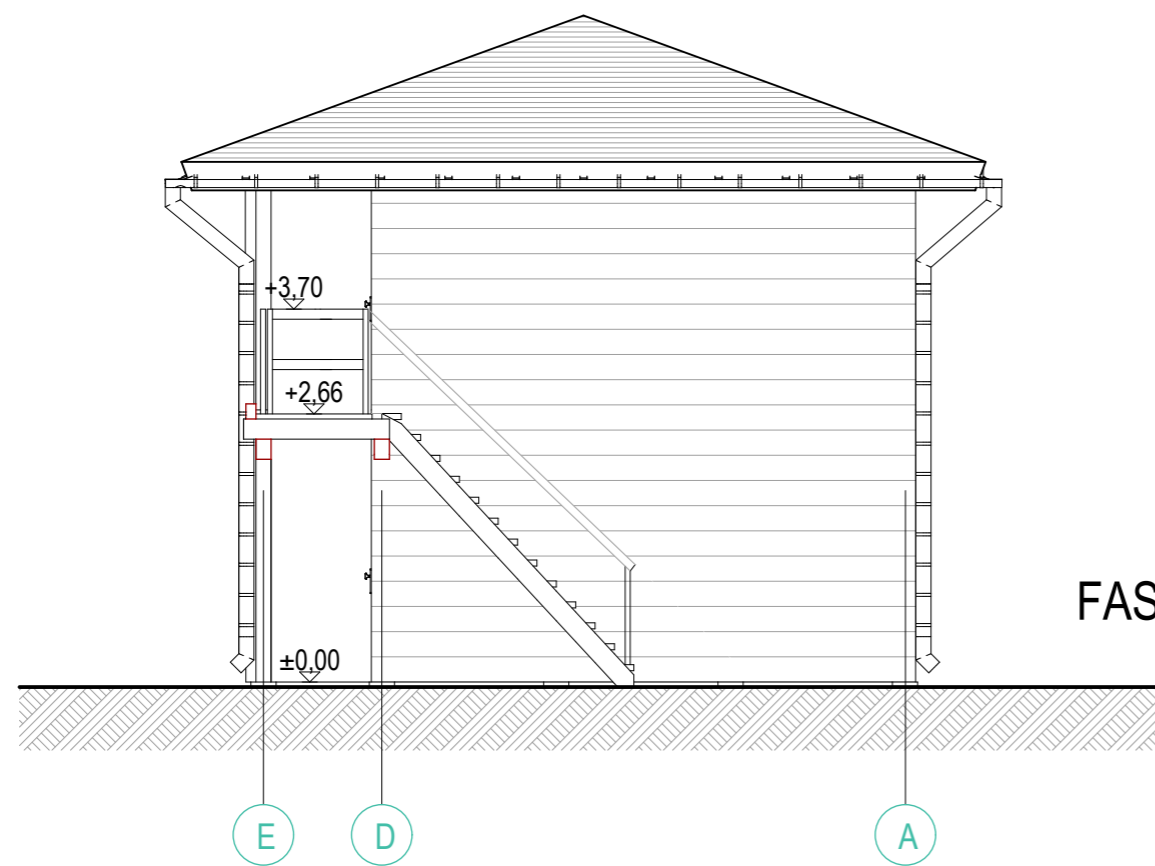

FASĀDE 7-1 M 1:75

FASĀDE E-A M 1:75

MALKAS ŠĶŪNIS			Stadija	
Piltenes iela 11, Kuldīga, Kuldīgas novads			Tehniskais projekts	
PASŪTĪTĀJS	SIA KULDĪGAS KOMUNĀLIE PAKALPOJUMI	Lapas nosaukums		
PROJEKTĒJA arhitekts	I. Butāne sertifikāta.Nr.10-1015	FASĀDES		Mērogs
				Lapa